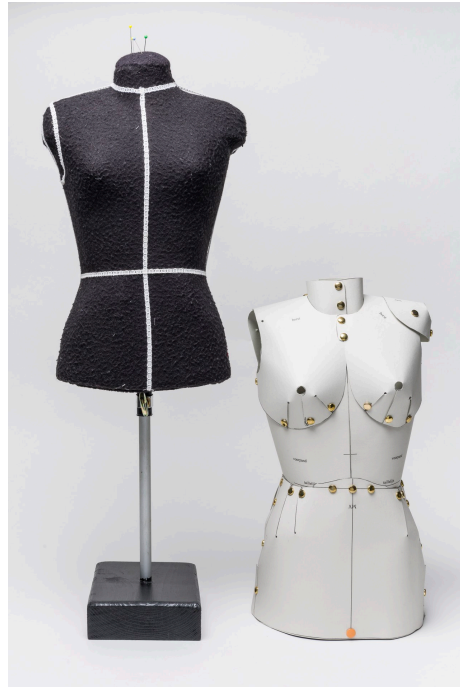

Workshop paspopje maken op halve schaal.

in één lesdag van 6 uur

wordt georganiseerd voor **minimaal 4 tot maximaal 10** cursisten.

Plaats:

Aan de Beijerscheweg 58 in Stolwijk.

Data en tijden:

De eerstvolgende vindt plaats op zaterdag 10 januari 2015 van 10.00 tot 16.00 uur.

Kosten:

€ 55,- voor de workshop inclusief materialen en een standaard voor de pop, te voldoen voor aanvang van de workshop.

Werkvolgorde::

- 1: Inleiding en instructie, uitknippen, vormen van de verschillende onderdelen.
- 2: Delen beplakken, in elkaar zetten en modelleren.
- 3: Poppje afwerken en bekleden.